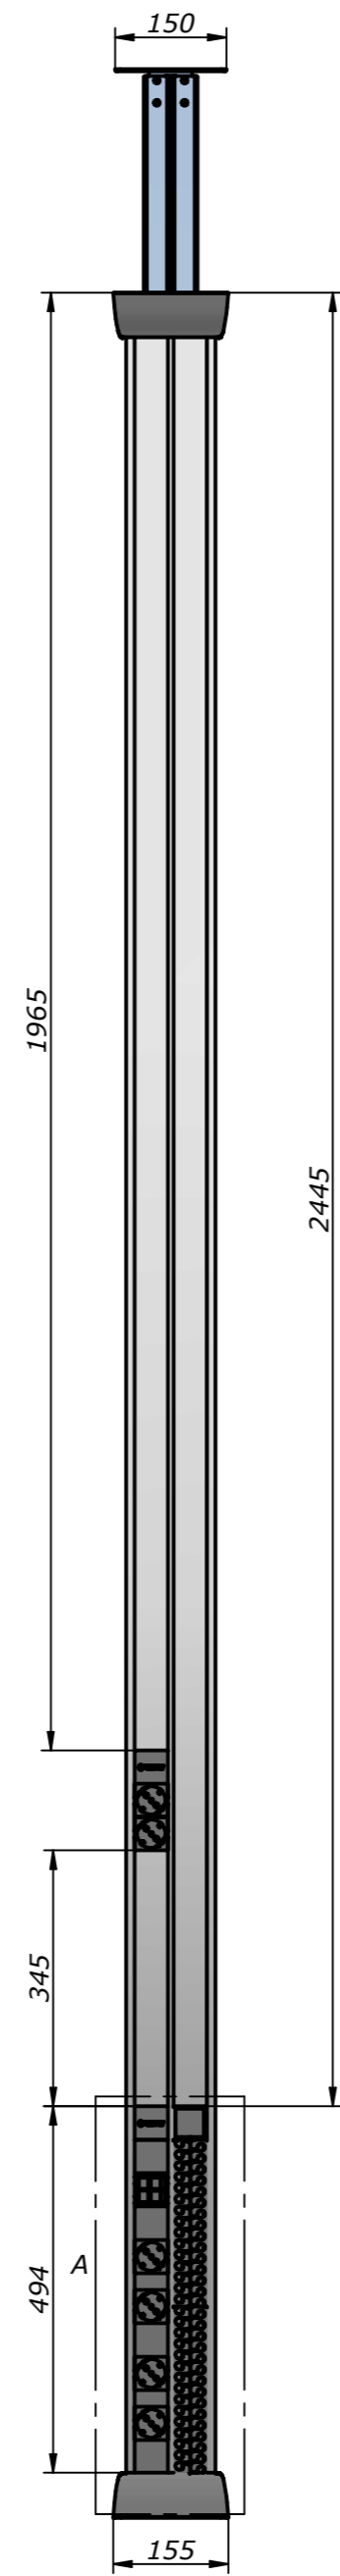

IBCONNECT
Pol. Ind. El Escobar, Nº 5 - 31350 - Peralta (Navarra) - España / Tel. : 948 753282 / Fax : 948 751 462
e-mail : dmlviedro@ib-connect.com

Dibujado	Luis López Fernández de mesa		Observaciones
Fecha	25 - 09 - 2015	Revisión nº	
Cliente			

ESCALA
Nº P.: 87108001i3

87108001i3 COLUMNA DUPLO 6TiN+2RJ45.dft