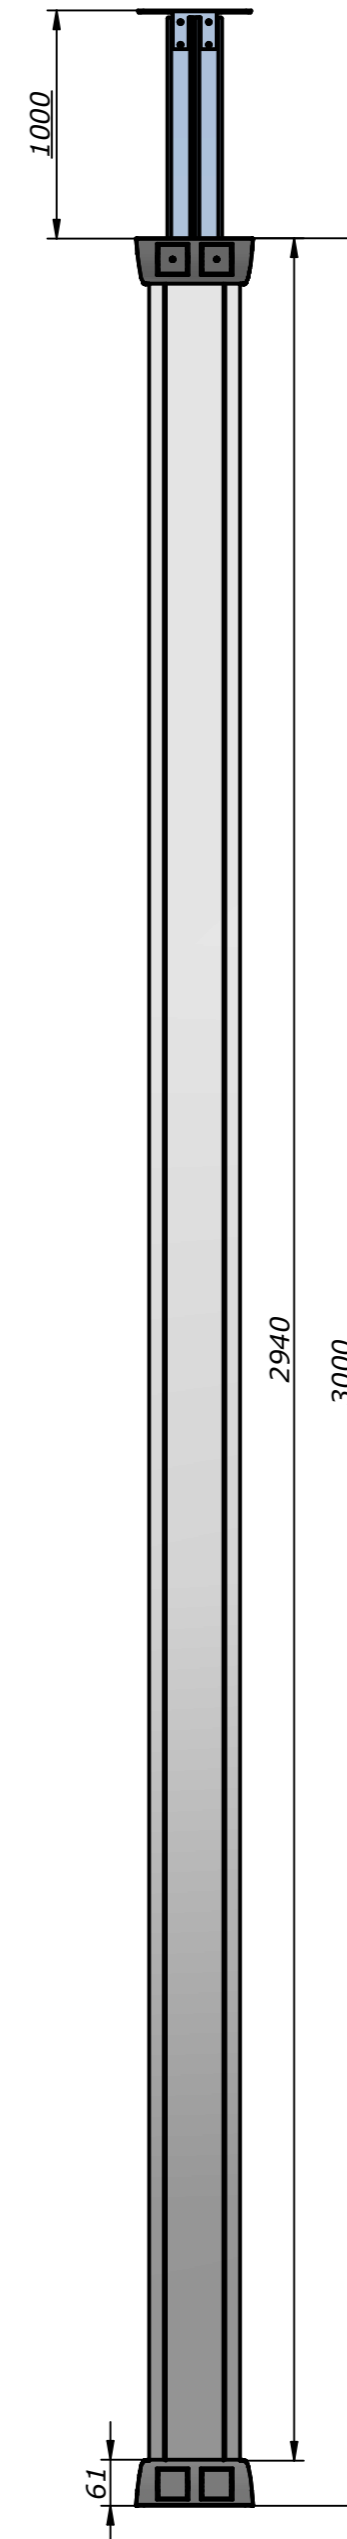

IBCONNECT
Pol. Ind. El Escobar, Nº 5 - 31350 - Peralta (Navarra) - España / Tel. : 948 753282 / Fax : 948 751 462
e-mail : dmlviedro@ib-connect.com

Dibujado	Luis López Fernández de mesa		Observaciones
Fecha	25 - 09 - 2015	Revisión nº	
Cliente			

ESCALA
Nº P.: 87108001i3

87108001i3 COLUMNA DUPLO 6TiN+2RJ45.dft